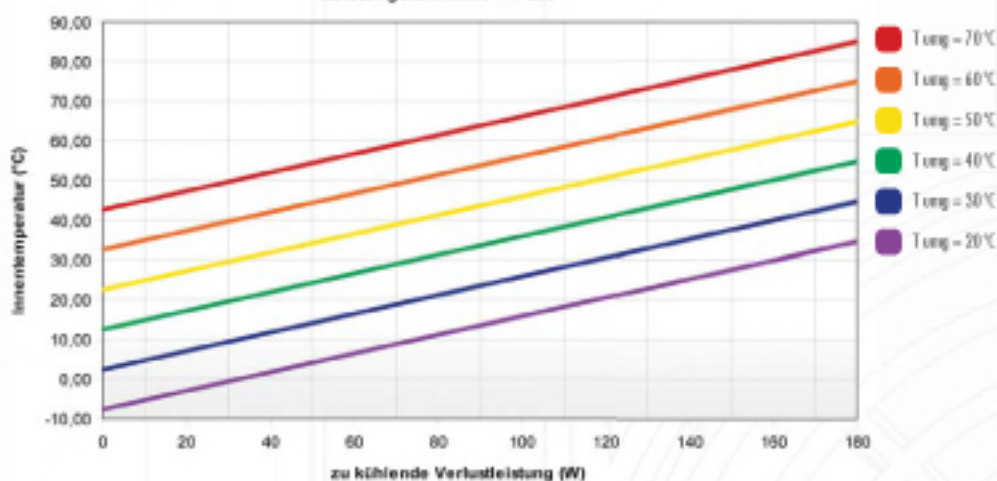

Leistungskennlinie FN-208