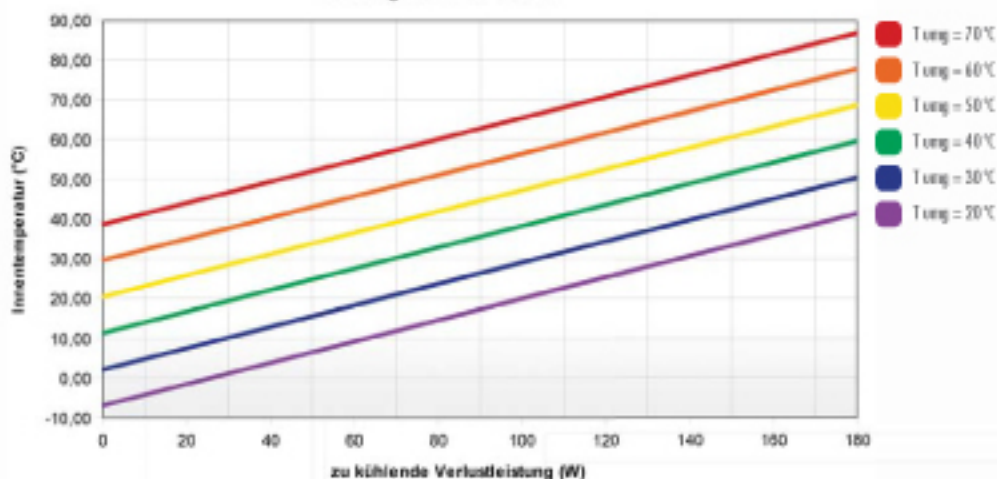

Schaltschrankkühler Größe 2

Leistungskennlinie FL-208