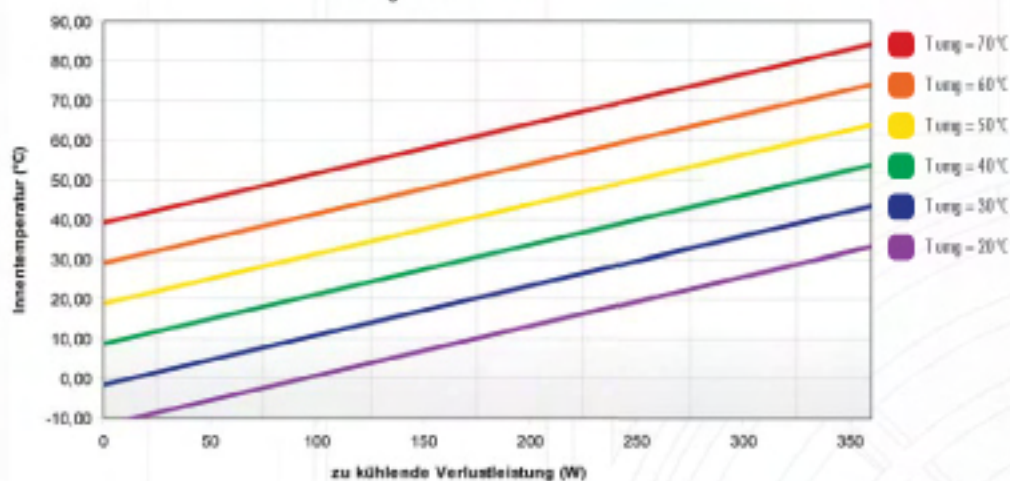

Leistungskennlinie FN-316