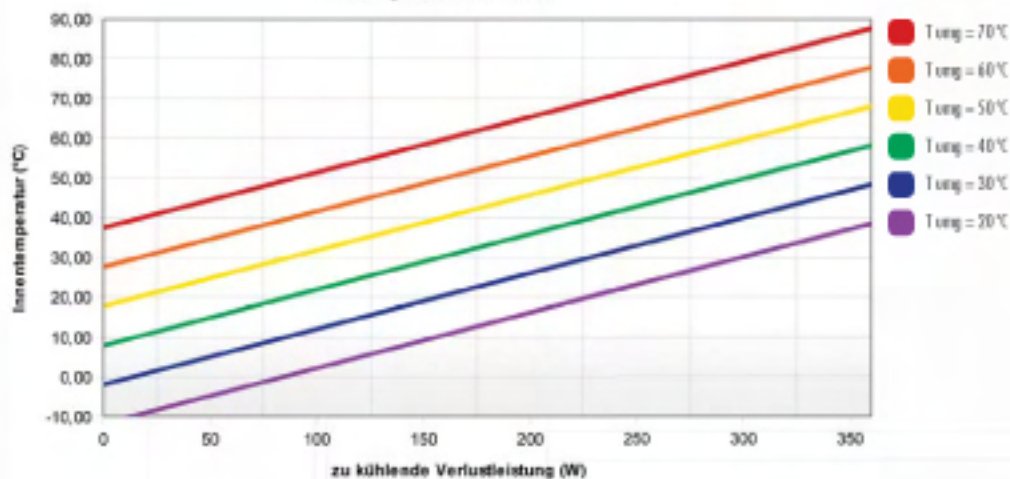

Schaltschrankkühler Größe 3

Leistungskennlinie FL-316